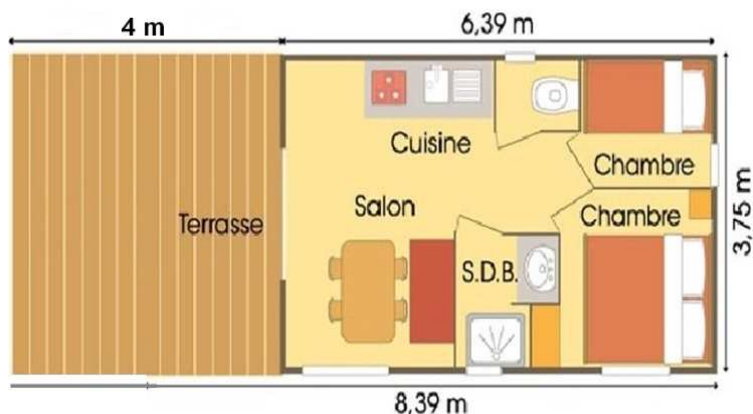

EQUIPEMENTS :

- 🍳 Cuisine équipée avec gazinière 2 feux, micro-onde, frigo-congélateur, cafetière italienne
- 📺 Séjour avec télévision : écran LCD, chaînes françaises
- 🛏 Couettes, couvertures et oreillers fournis.
  Literies neuves.
  (Possibilité de location de linge de lit et de toilette)
- 🚻 Toilettes et salle de bains séparés.
  (douche grand format).
- 🔥 Chauffage électrique dans chaque pièce et VMC.
- 🌳 Terrasse en bois semi couverte de 16 m², salon de jardin.
- 📶 1 accès WIFI Semaine offert
- 🏠 installation 2011- état neuf